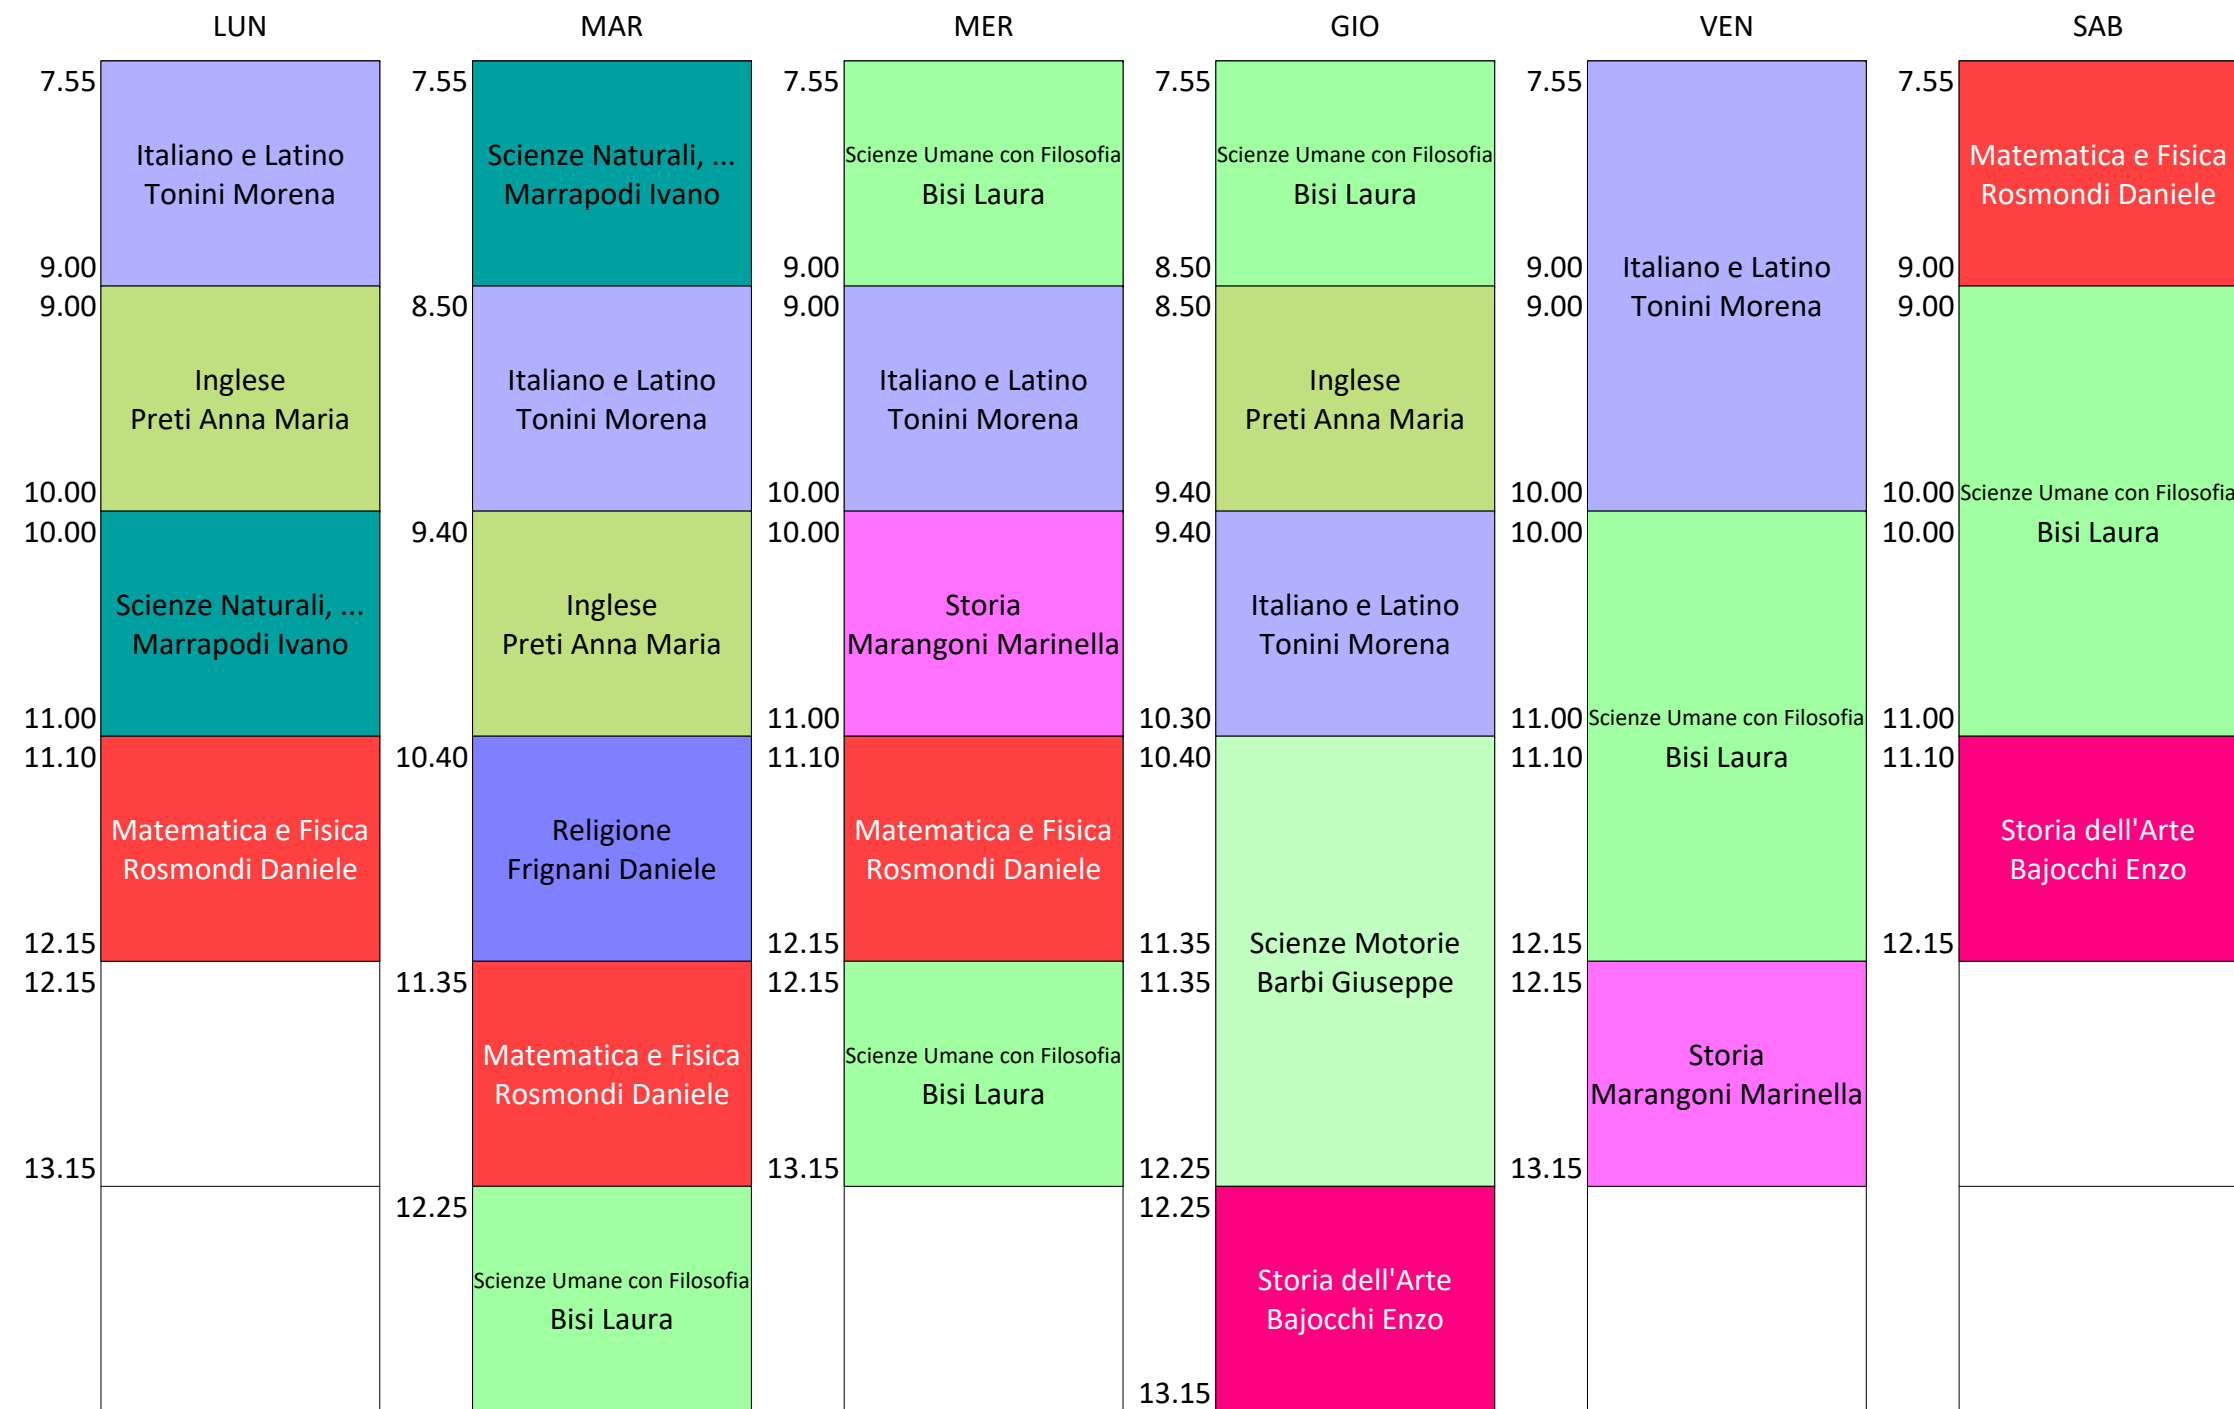

ISTITUTO ISTRUZIONE SUPERIORE "G. GALILEI" - OSTIGLIA

ORARIO CLASSE - 4T (30:00)

	LUN	MAR	MER	GIO	VEN	SAB
7.55	Storia e Filosofia Marangoni Marinella	Italiano Trazzi Emanuele	Disegno e Storia dell'Arte Merchiori Cinzia		Matematica e Fisica Galli Fabiola	
9.00				8.50		9.00
9.00	Matematica e Fisica Galli Fabiola	8.50	9.00	8.50	9.00	9.00
			Storia e Filosofia Marangoni Marinella		Inglese Preti Anna Maria	Italiano Trazzi Emanuele
10.00		9.40	10.00	9.40	10.00	10.00
10.00	Matematica e Fisica Galli Fabiola	Scienze Motorie Tosetti Claudio	10.00	9.40	10.00	10.00
			Matematica e Fisica Galli Fabiola	Inglese Preti Anna Maria	Informatica Canossa Gianmaria	Storia e Filosofia Marangoni Marinella
11.00		10.40	11.00	10.30	11.00	11.00
11.10	Inglese Preti Anna Maria	10.40	11.10	10.40	11.10	11.10
		Scienze Naturali, ... Malavasi Claudio	Scienze Naturali, ... Malavasi Claudio	Italiano Trazzi Emanuele	Disegno e Storia dell'Arte Merchiori Cinzia	Matematica e Fisica Galli Fabiola
12.15		11.35	12.15	11.35	12.15	12.15
12.15		11.35	12.15	11.35	12.15	12.15
		Storia e Filosofia Marangoni Marinella	Religione Frignani Daniele		Scienze Naturali, ... Malavasi Claudio	
13.15		12.25	13.15	12.25	13.15	
		12.25		12.25		
		Informatica Canossa Gianmaria		13.15		

ISTITUTO ISTRUZIONE SUPERIORE "G. GALILEI" - OSTIGLIA

ORARIO CLASSE - 4U (30:00)